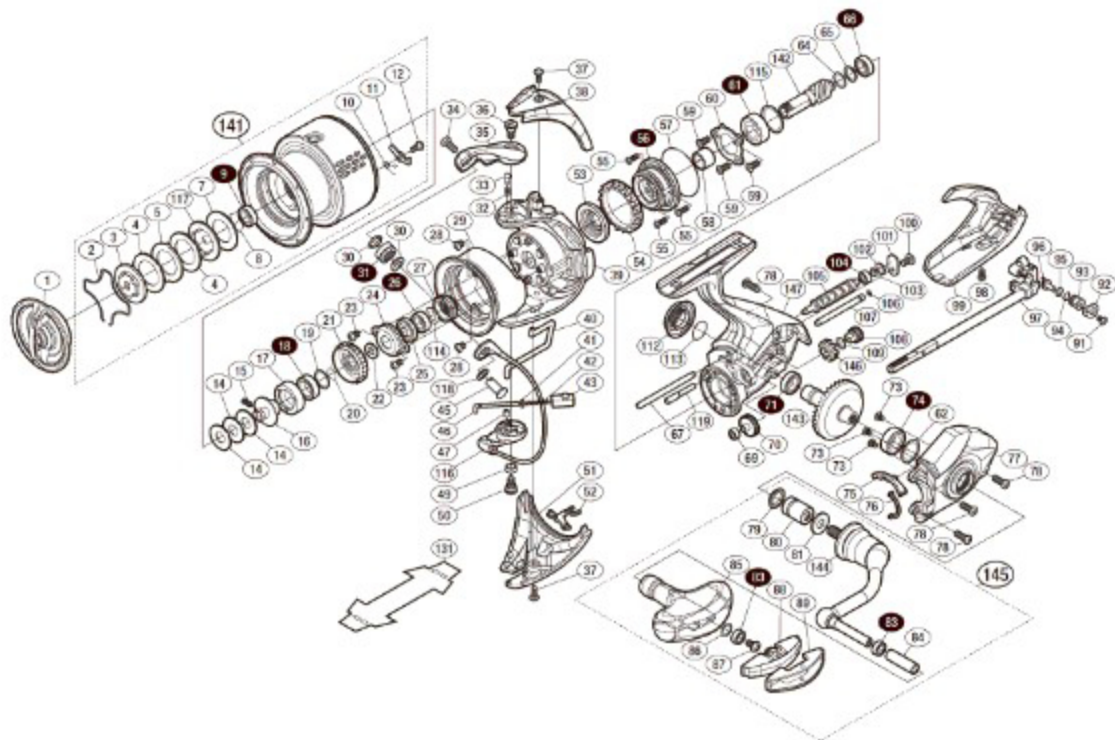

'18 STELLA 4000XG

本体価格(税別):83,000円

Product Code: 03809

※白抜き番号はベアリングを示します。

※ **66** ローラークラッチ組の交換はアフターサービスに出していただくをお願いします。

調整座金類に関しましては、必ずしも分解図中の表裏と一致しない場合がございますので、ご了承ください。

(商品により使用している場合とそうでない場合がございます。)